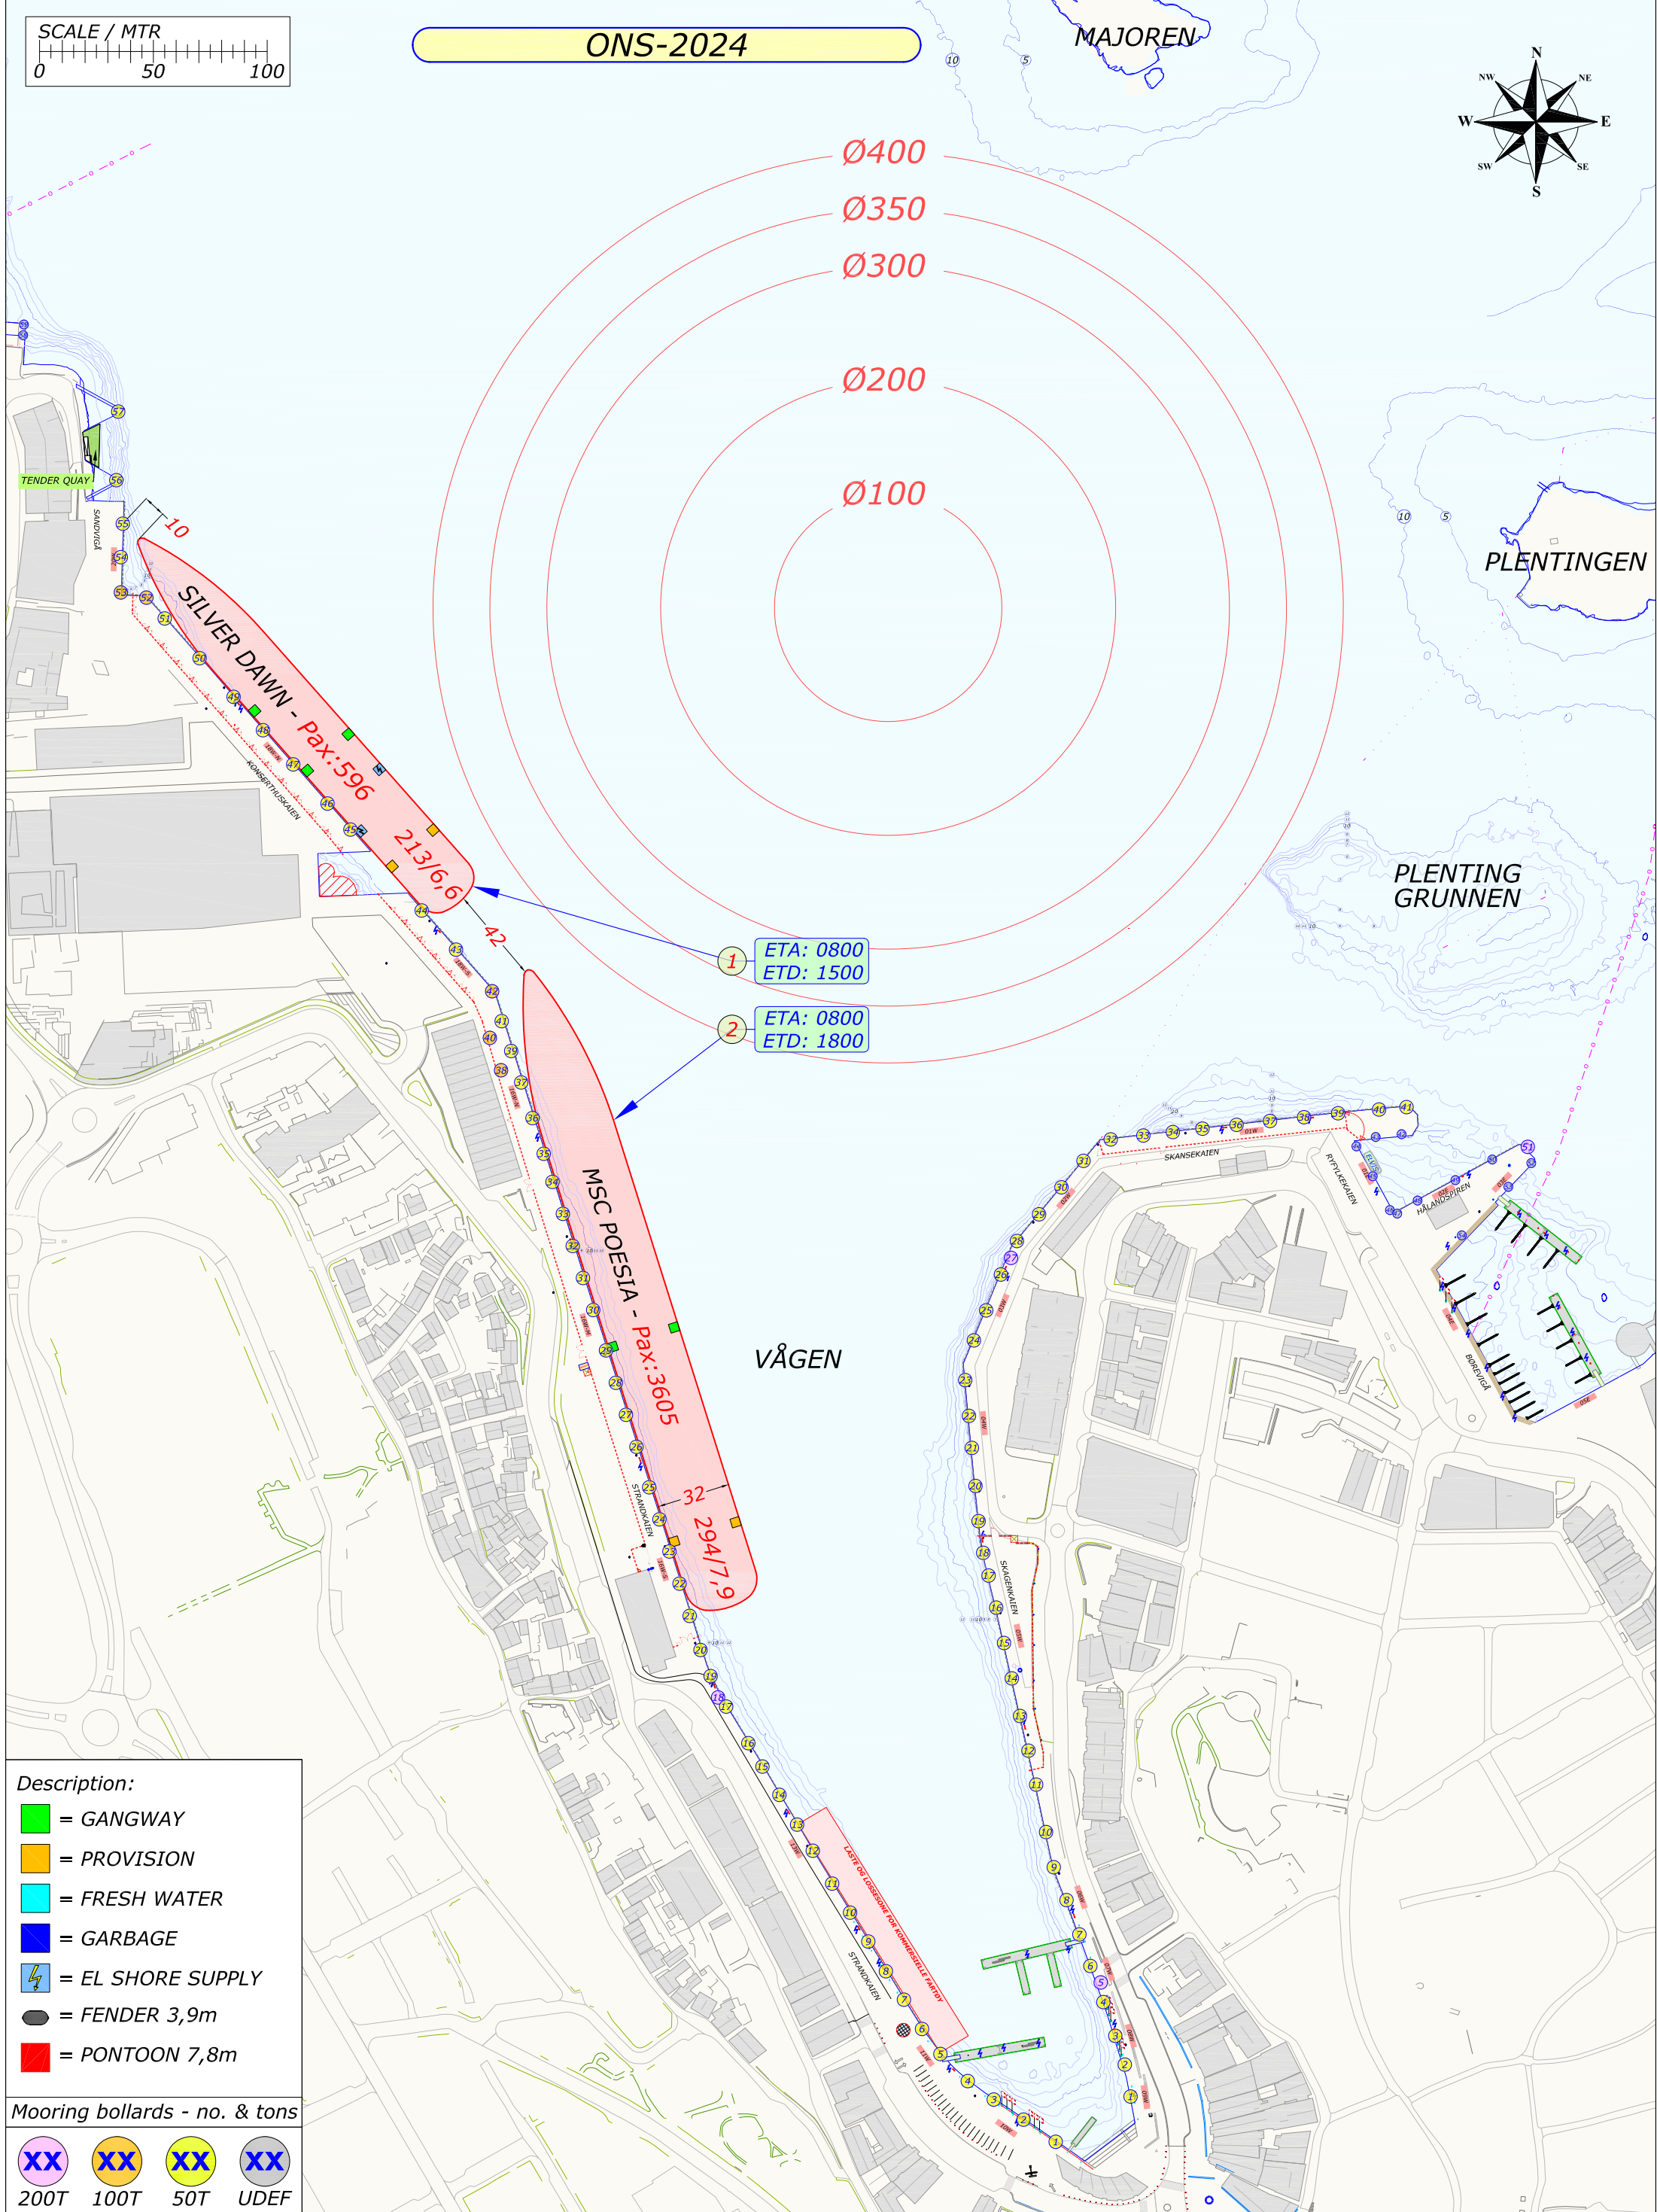

ONS-2024

- Description:**
- = GANGWAY
 - = PROVISION
 - = FRESH WATER
 - = GARBAGE
 - ⚡ = EL SHORE SUPPLY
 - = FENDER 3,9m
 - = PONTOON 7,8m

- Mooring bollards - no. & tons**
- XX 200T
 - XX 100T
 - XX 50T
 - XX UDEF

SILVER DAWN - Pax: 596
 213/6,6

MSC POESIA - Pax: 3605
 294/7,9

1 ETA: 0800
 ETD: 1500

2 ETA: 0800
 ETD: 1800

MAJOREN

PLENTINGEN

PLENTING GRUNNEN

VÅGEN

SKANSEKAIEN

RIPPARKAIEN

HALANDSKAIEN

BREITICA

SKJEDVIKAIEN

STRANDKAIEN